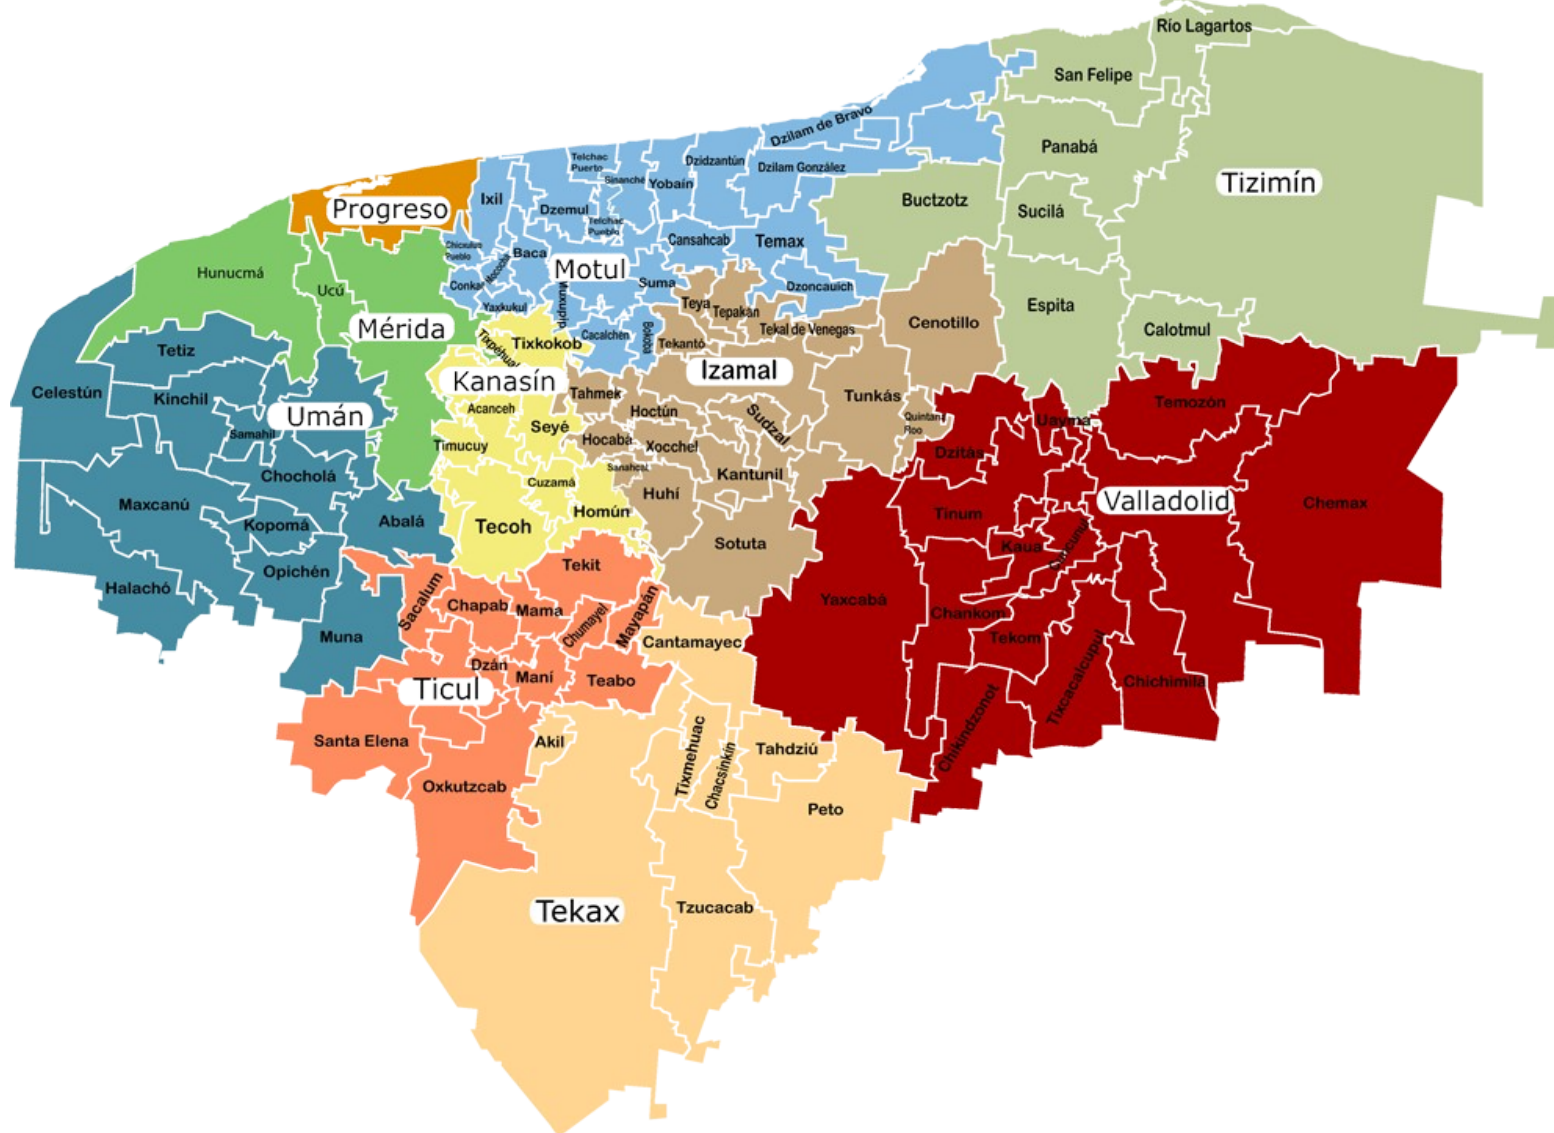

PODER JUDICIAL DEL ESTADO DE YUCATÁN
DIVISIÓN JURISDICCIONAL DEL
PRIMER DEPARTAMENTO JUDICIAL DEL ESTADO
DISTRIBUCIÓN DE JUZGADO CIVILES, FAMILIARES, MERCANTILES Y MIXTOS

NOTA: Actualizado al 15 de febrero de 2010, fecha de publicación del Acuerdo General EX01-110117-02 que modifica la Segunda Región del Primer Departamento Judicial del Estado y establece la nueva jurisdicción y competencia del Juzgado Segundo Mixto de lo Civil y Familiar, del Segundo Departamento Judicial con sede en el municipio de Ticul, Yucatán.

PODER JUDICIAL DEL ESTADO DE YUCATÁN

RELACIÓN DE MUNICIPIOS Y SEDE DEL JUZGADO CORRESPONDIENTE

PRIMER DEPARTAMENTO JUDICIAL DEL ESTADO

MUNICIPIO	JUZGADO SEDE
Hunucmá	Mérida
Mérida	Mérida
Ucú	Mérida
Población total	862,387

Progreso	Progreso
Población total	53,958

Abalá	Umán
Celestún	Umán
Chocholá	Umán
Halachó	Umán
Kinchil	Umán
Kopomá	Umán
Maxcanú	Umán
Muna	Umán
Opichén	Umán
Samahil	Umán
Tetiz	Umán
Umán	Umán
Población total	146,841

RELACIÓN DE MUNICIPIOS Y SEDE DEL JUZGADO CORRESPONDIENTE

	MUNICIPIO	JUZGADO SEDE
1	Abalá	Umán
2	Acanceh	Kanasín
3	Akil	Tekax
4	Baca	Motul
5	Bokobá	Motul
6	Buctzotz	Tizimín
7	Cacalchén	Motul
8	Calotmul	Tizimín
9	Cansahcab	Motul
10	Cantamayec	Tekax
11	Celestún	Umán
12	Cenotillo	Izamal
13	Chacsinkín	Tekax
14	Chankom	Valladolid
15	Chapab	Ticul
16	Chemax	Valladolid
17	Chichimilá	Valladolid
18	Chicxulub Pueblo	Motul
19	Chikindzonot	Valladolid
20	Chocholá	Umán
21	Chumayel	Ticul
22	Conkal	Motul
23	Cuncunul	Valladolid
24	Cuzamá	Kanasín
25	Dzán	Ticul
26	Dzemul	Motul
27	Dzidzantún	Motul
28	Dzilam de Bravo	Motul
29	Dzilam González	Motul
30	Dzitás	Valladolid
31	Dzoncauich	Motul
32	Espita	Tizimín
33	Halachó	Umán
34	Hocabá	Izamal
35	Hoctún	Izamal
36	Homún	Kanasín
37	Huhí	Izamal
38	Hunucmá	Mérida
39	Ixil	Motul
40	Izamal	Izamal
41	Kanasín	Kanasín
42	Kantunil	Izamal
43	Kaua	Valladolid
44	Kinchil	Umán
45	Kopomá	Umán
46	Mama	Ticul
47	Maní	Ticul
48	Maxcanú	Umán
49	Mayapán	Ticul
50	Mérida	Mérida
51	Mocochá	Motul
52	Motul	Motul
53	Muna	Umán